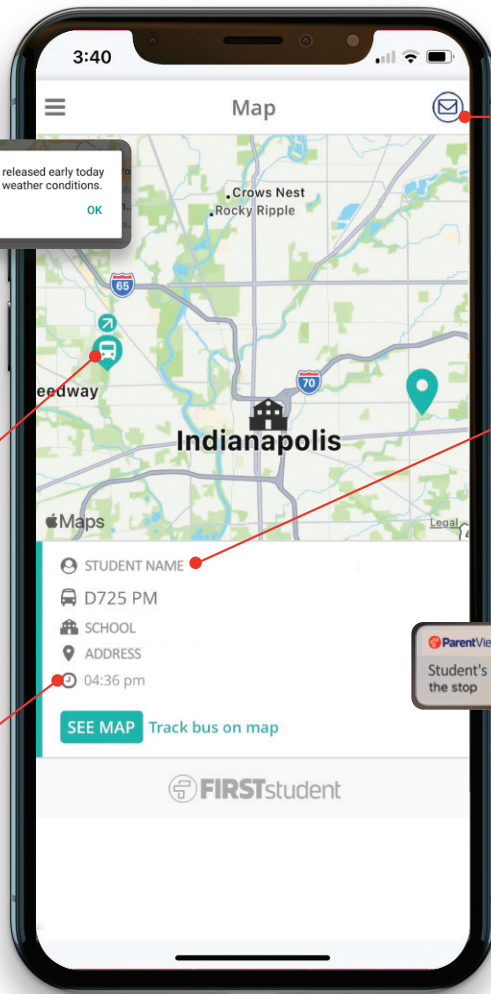

Le presentamos una nueva forma de dar seguimiento al autobús de su hijo

RECIBA MENSAJES DE SU DISTRITO O ESTACIÓN

Desde demoras hasta cambios importantes en el itinerario. ¡Esté siempre informado!

Schools will be released early today due to extreme weather conditions.
OK

SOPORTE PARA PADRES

Dedicado soporte al alcance de sus manos.

VARIOS HIJOS - UNA APP

Dé seguimiento a varios estudiantes a la vez.

SEPA EN DÓNDE ESTÁ EL AUTOBÚS

Compruebe el avance del autobús con seguimiento GPS.

CONFIRMACIÓN DE LLEGADA Y SALIDA

Sepa a qué hora llega el autobús a la parada escolar y a la escuela de su hijo.

ParentView Fri 6:49 AM
Student's bus is now less than 5 minutes from the stop

NOTIFICACIONES PUSH